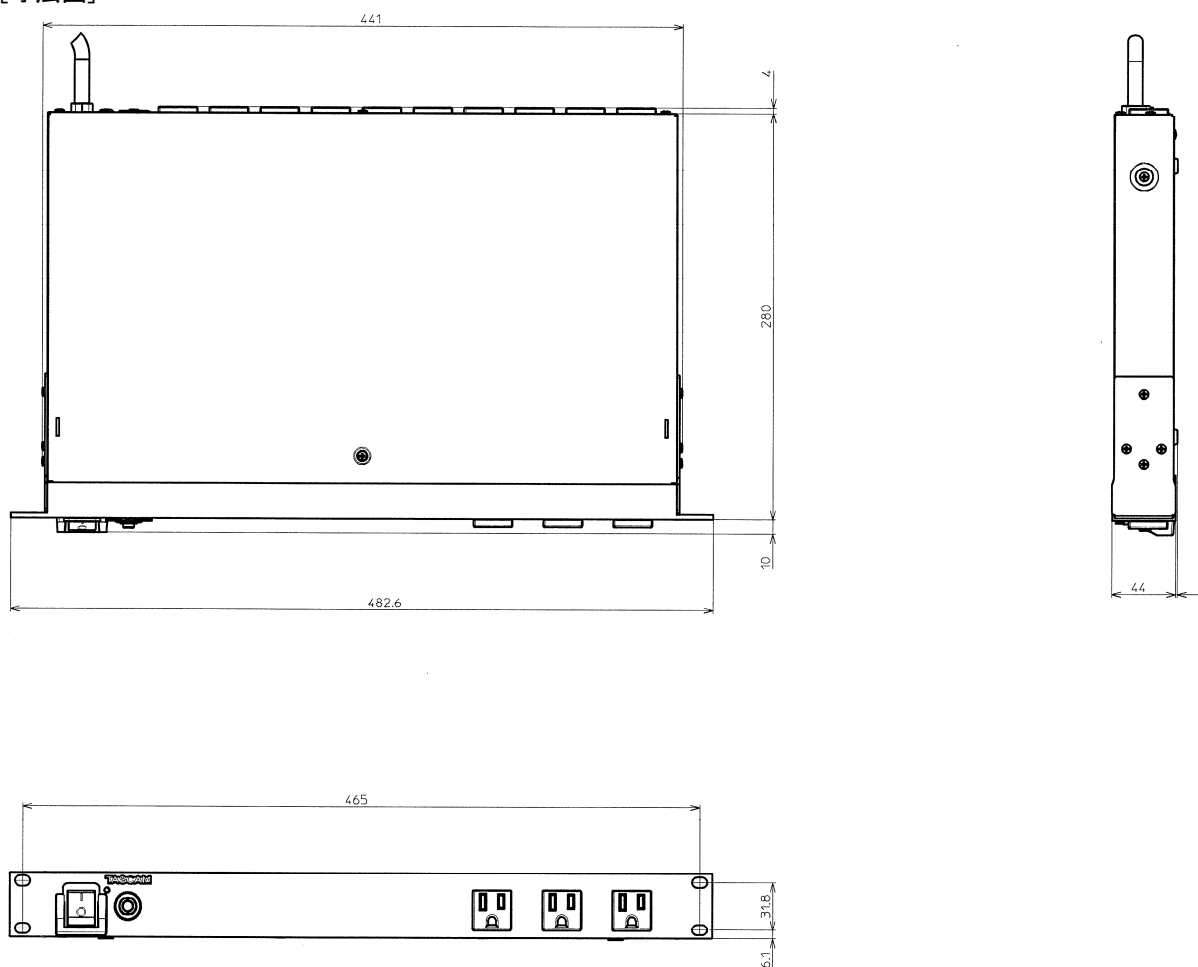

482.6 × 45 × 292mm(幅 × 高さ × 奥行き、突起を含む)

重量

3.8kg

[寸法図]

※第三者の著作物は、個人として楽しむなどのほかは、著作権法上権利者に無断で使用できません。装置の適正使用をお願い致します。弊社では、お客様による権利侵害行為につき一切の責任を負担致しません。

※TASCAM および タスカム は、ティアック株式会社の登録商標です。

※その他、記載されている会社名、製品名、ロゴマークは各社の商標または登録商標です。