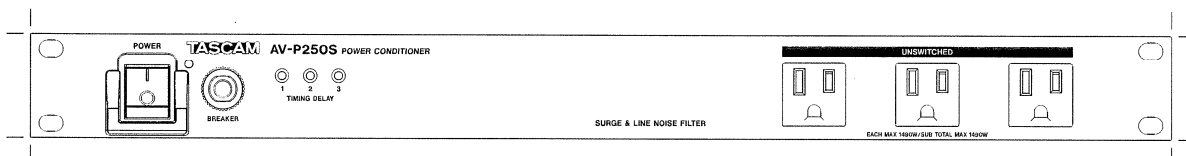

2012 年 10 月

仕様書
Power Conditioner
AV-P250S

[一般]

電源

AC100V 50-60Hz

最大定格電流

14.9A

電源コンセント

SWITCHED

リアパネル: 3P × 10

UNSWITCHED

フロントパネル: 3P × 3

フィルター

サージノイズフィルター

ラインノイズフィルター

極性チェッカー

ネオンランプ表示

サーキットブレーカー

15A

電源コード

OFC 電源コード

消費電力

0.6W(待機時 0.7W)

外形寸法

482.6 × 45 × 292mm(幅 × 高さ × 奥行き、突起を含む)

重量

3.8kg