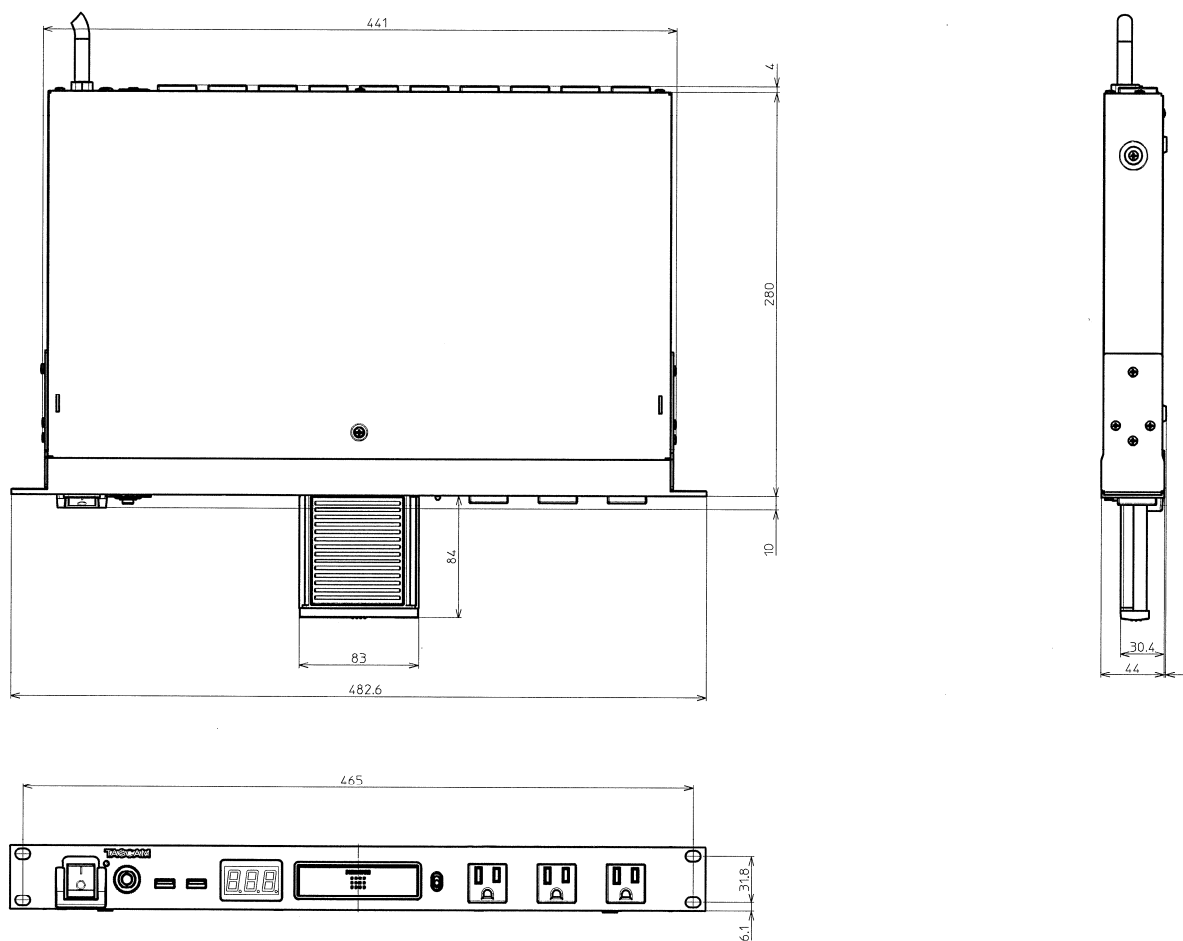

482.6 × 45 × 292mm(幅 × 高さ × 奥行き、突起を含む)

重量

4.0kg

[寸法図]

※第三者の著作物は、個人として楽しむなどのほかは、著作権法上権利者に無断で使用できません。装置の適正使用をお願い致します。弊社では、お客様による権利侵害行為につき一切の責任を負担致しません。

※TASCAM および タスカム は、ティアック株式会社の登録商標です。

※その他、記載されている会社名、製品名、ロゴマークは各社の商標または登録商標です。