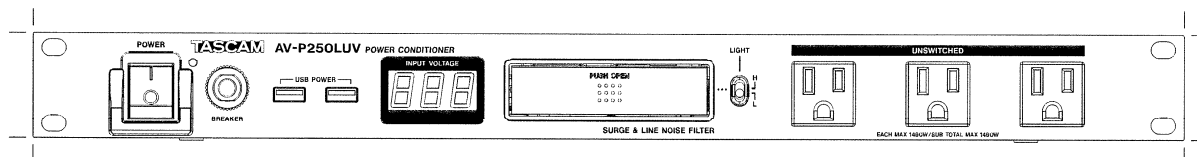

2012 年 10 月

仕様書
Power Conditioner
AV-P250LUV

[一般]

電源

AC100V 50-60Hz

最大定格電流

14.9A

電源コンセント

SWITCHED

リアパネル: 3P × 10

UNSWITCHED

フロントパネル: 3P × 3

フィルター

サージノイズフィルター

ラインノイズフィルター

極性チェッカー

ネオンランプ表示

サーキットブレーカー

15A

電源コード

OFC 電源コード

消費電力

0.6W(待機時 0.7W)

外形寸法

482.6 × 45 × 292mm(幅 × 高さ × 奥行き、突起を含む)

重量

4.0kg