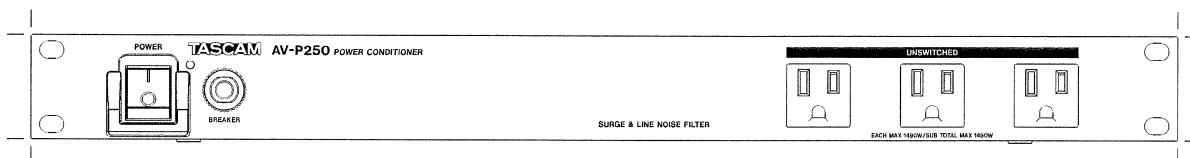

2012 年 10 月

仕様書
Power Conditioner
AV-P250

[一般]

電源

AC100V 50-60Hz

最大定格電流

14.9A

電源コンセント

SWITCHED

リアパネル: 3P × 10

UNSWITCHED

フロントパネル: 3P × 3

フィルター

サージノイズフィルター

ラインノイズフィルター

極性チェッカー

ネオンランプ表示

サーキットブレーカー

15A

電源コード

OFC 電源コード

消費電力

0.5W

外形寸法

482.6 × 45 × 292mm (幅 × 高さ × 奥行き、突起を含む)

重量

3.5kg