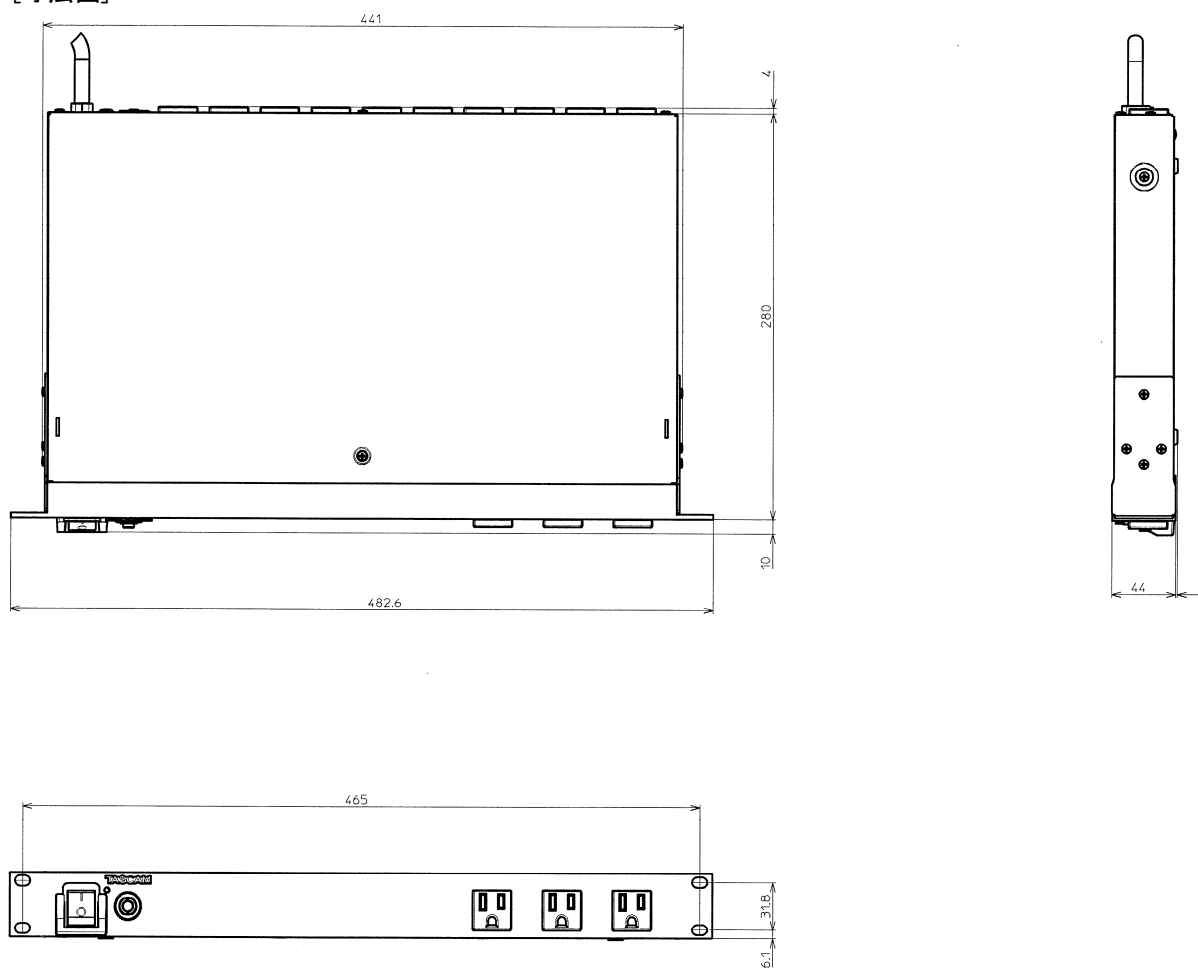

482.6 × 45 × 292mm (幅 × 高さ × 奥行き、突起を含む)

重量

3.5kg

[寸法図]

※第三者の著作物は、個人として楽しむなどのほかは、著作権法上権利者に無断で使用できません。装置の適正使用をお願い致します。弊社では、お客様による権利侵害行為につき一切の責任を負担致しません。

※TASCAM および タスカム は、ティアック株式会社の登録商標です。

※その他、記載されている会社名、製品名、ロゴマークは各社の商標または登録商標です。