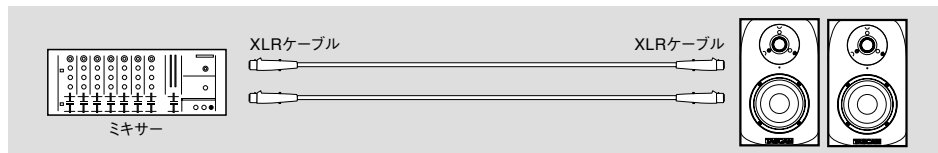

BI-AMPLIFIED NEARFIELD STUDIO MONITOR

VL-A4

TASCAM

小型で置き場所を選ばないニアフィールド・モニタースピーカーシステム。
4インチ・ウーハーと0.8インチ・ドームツイーターを
それぞれ専用のアンプでパワフルにドライブ。
パーソナルスタジオのモニターからコンピュータによるオーディオ再生まで、
幅広い用途に対応します。

- アンプ内蔵ニアフィールド・スタジオ・モニター
- ペア出力: 21W+21W
- 4インチ・ウーハー (LF)
- 0.8インチ・ドームツイーター (HF)
- ウーハーとツイーターを独立したアンプでドライブするバイアンプ方式を採用 (LF: 12W, HF: 9W)
- クラスD (デジタルアンプ) アンプ搭載
- リアバスレフ型
- バランス入力対応 XLR/TRS コンボジャック
- 入力ゲインコントロールをリアパネルに装備 (-13dB ~ +10dB)
- 防磁型
- 2本1組

■ スタジオのモニタースピーカーとして

■ DTMシステムのモニタースピーカーとして

■ PCの高音質スピーカーとして

※接続する機器に適したケーブルを別途ご購入ください。

定格および性能 (1本)

スピーカーユニット: 4インチ・コーンウーハー (LF)、0.8インチ・ドームツイーター (HF)
 内蔵アンプ出力: 21W (LF: 12W + HF: 9W)
 周波数特性: 70Hz ~ 26kHz (-6dB)
 入力: XLR/TRSコンボタイプ、バランス (アンバランス接続可能)
 入力インピーダンス: 10kΩ
 最大入力レベル: +11dBu
 ゲインコントロール: -13dB ~ +10dB
 電源: AC100 ~ 240V, 50/60Hz
 消費電力: 11W
 外形寸法: 152 (幅) × 245 (高さ) × 193 (奥行き) mm
 質量: 3.6kg