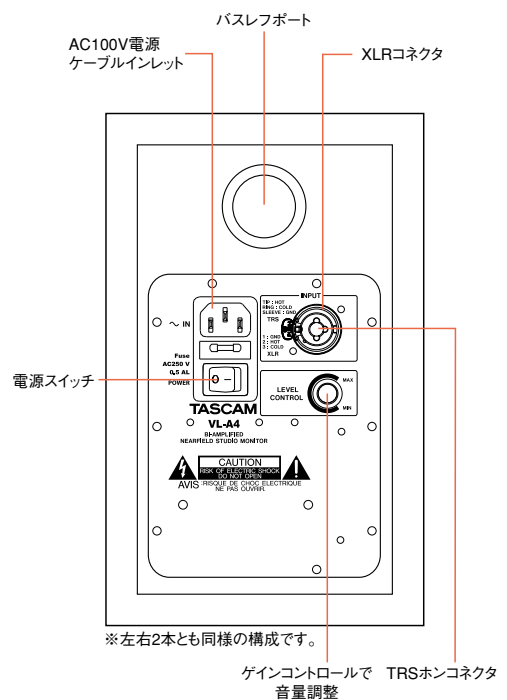

■ スタジオのモニタースピーカーとして

■ DTMシステムのモニタースピーカーとして

■ PCの高音質スピーカーとして

※接続する機器に適したケーブルを別途ご購入ください。

定格および性能 (1本)

スピーカーユニット: 4インチ・コーンウーハー (LF)、0.8インチ・ドームツイーター (HF)
 内蔵アンプ出力: 21W (LF: 12W + HF: 9W)
 周波数特性: 70Hz ~ 26kHz (-6dB)
 入力: XLR/TRSコンボタイプ、バランス (アンバランス接続可能)
 入力インピーダンス: 10kΩ
 最大入力レベル: +11dBu
 ゲインコントロール: -13dB ~ +10dB
 電源: AC100 ~ 240V, 50/60Hz
 消費電力: 11W
 外形寸法: 152 (幅) × 245 (高さ) × 193 (奥行き) mm
 質量: 3.6kg