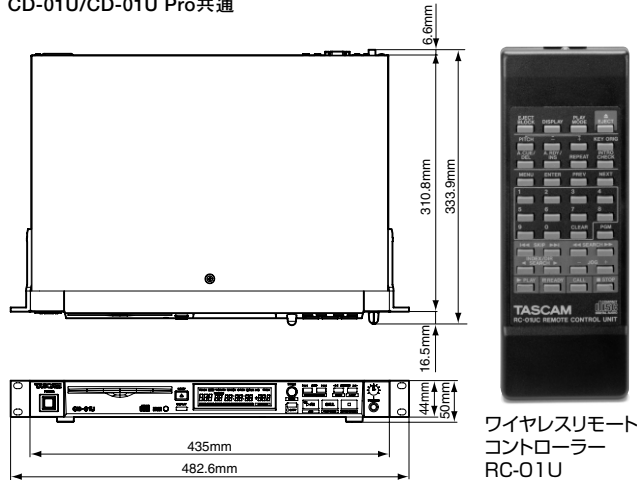

CD-01U/CD-01U Pro

1Uサイズ・ハイパフォーマンスCDプレーヤー

CD-01U

CD-01U Pro

CD-01U/CD-01U Proは、19インチ・ラックマウント1UサイズのCDプレーヤーです。

業務用途として必要な機能を装備するほか、20秒のショックプルーフ機能を備えているため、あらゆる環境においてご使用いただくことが可能です。コンパクトなサイズには、アナログ出力とデジタル出力のほか、シリアルコントロール端子を装備しています。

- CD-01U Proのみ
- アナログXLRバランス出力
 - デジタルAES/EBU出力 (XLR)
 - パラレルコントロール対応 (D-sub 15ピン)

寸法図

CD-01U/CD-01U Pro共通

仕様

- 定格**
 使用ディスク 12cm/8cm CD/CD-R/CD-RW
 再生可能フォーマット CD-DA/MP3 (ISO9660フォーマット)
 再生チャンネル 2チャンネル
 量子化ビット数 16bit
 サンプリング周波数 44.1kHz
 MP3ファイル 192kbps固定
 アナログ出力
 アンバランス出力 RCAピンジャック
 最大出力レベル +6dBV
 出力インピーダンス 1kΩ以下
 バランス出力 XLR (CD-01U Proのみ)、(1:GND、2:HOT、3:COLD)
 規定出力レベル +20dBu
 出力インピーダンス 150Ω
- デジタル出力**
 S/PDIF出力 Optical
 フォーマット IEC60958-3 (S/PDIF)
 AES/EBU出力 XLR (CD-01U Proのみ)
 フォーマット IEC60958-4 (AES/EBU)
PHONES ステレオホンジャック
 最大出力レベル 20mW+20mW (32Ω負荷時)
RELAY IN φ3.5mmモノラルミニジャック (リレープレイ入力、イベントスタート、フェーダースタート/ストップ切り替え)
RELAY OUT φ3.5mmモノラルミニジャック (リレープレイ出力)
SERIAL CONTROL D-sub 9ピン、RS-232C
PARALLEL CONTROL D-sub 15ピン (CD-01U Proのみ)
電源 AC100V、50-60Hz
消費電力 9W (CD-01U)/11W (CD-01U Pro)
外形寸法 482 (幅) × 50 (高さ) × 325 (奥行き) mm
質量 3.5kg (CD-01U) / 3.7kg (CD-01U Pro)
- 性能**
 周波数特性 20Hz~20kHz±0.5dB
 歪み率 0.010%以下
 S/N比 95dB以上
 ダイナミックレンジ 98dB以上
 チャンネルセパレーション 90dB以上