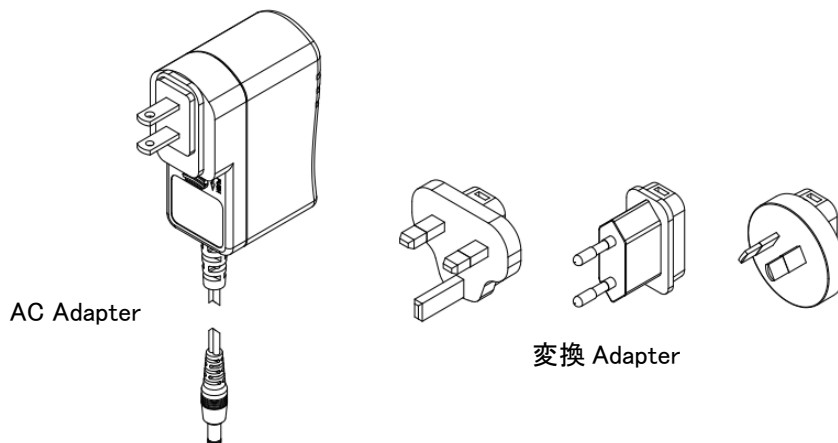

### 【仕様】

|       |   |
|-------|---|
| 入力    | AC 100V~240V、50/60Hz                      |
| 出力    | 12V、2.0A                                  |
| ケーブル長 | 1550mm                                    |
| 外形寸法  | 100.0(W) x 33.2(H) x 77.7(D)mm(突起物を含む)    |
| 質量    | 152g                                      |
| 附属品   | 交換用コンセントプラグ(Cタイプ、Oタイプ、BFタイプ)、取扱説明書(保証書付き) |