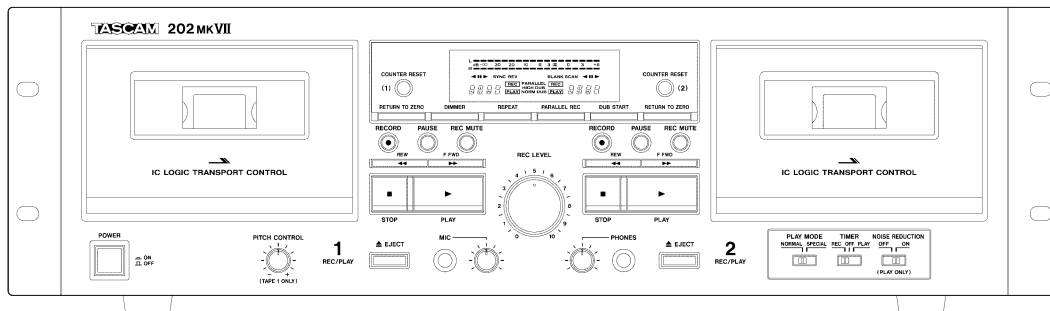

仕様書
ダブルカセットデッキ
202MKVII

[カセットテープ部]

トラック形式	: 4トラック 2チャンネル・ステレオ
ヘッド構成	: 録音／再生ヘッド (TAPE1/TAPE2 各1) 消去ヘッド (TAPE1/TAPE2 各1)
テープ速度	: 4.8cm/秒
ピッチコントロール	: ±12%
早巻時間	: C-60テープで約120秒
ワウ・フラッター	: 0.25% (W.RMS)
周波数特性	
クロームテープ (タイプII)	: 30Hz ~ 15kHz (±4dB)
ノーマルテープ (タイプI)	: 30Hz ~ 13kHz (±4dB)
総合SN比	: 59dB (最大録音レベル入力時、A-Weight)
アナログ音声入力端子 (RCA)	
規定入力レベル	: -9dBu (0.28Vrms)
最大入力レベル	: +20dBu (7.75Vrms)
入力インピーダンス	: 33kΩ
マイク入力端子 (モノラル標準ジャック)	
最小入力レベル	: -66dBu (0.388mVrms)
入力インピーダンス	: 3kΩ 以上
アナログ音声出力端子 (RCA)	
規定出力レベル	: -4.5dBu (0.46Vrms)
出力インピーダンス	: 1kΩ
ヘッドホン端子 (ステレオ標準ジャック)	
	: 15mW+15mW (32Ω 負荷)

外形寸法(幅 x 高さ x 奥行き、突起部を含む)

: 482 x 138.3 x 285.8mm

質量 : 5.4kg

[付属品]

リモコン(RC-1331) × 1

リモコン用乾電池(単 3) × 2

ラックマウントビスキット × 1

取扱説明書(本書、保証書付) × 1