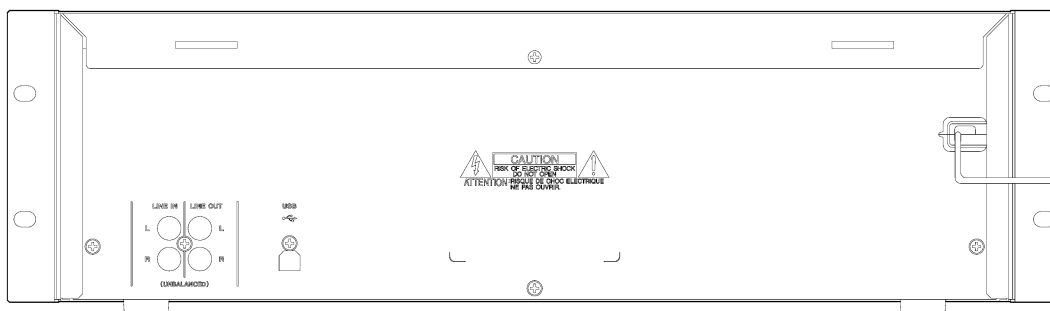

仕様書
ダブルカセットデッキ
202MKVII

[カセットテープ部]

トラック形式	: 4トラック 2チャンネル・ステレオ
ヘッド構成	: 録音／再生ヘッド (TAPE1/TAPE2 各1) 消去ヘッド (TAPE1/TAPE2 各1)
テープ速度	: 4.8cm/秒
ピッチコントロール	: ±12%
早巻時間	: C-60テープで約120秒
ワウ・フラッター	: 0.25% (W.RMS)
周波数特性	
クロームテープ (タイプII)	: 30Hz ~ 15kHz (±4dB)
ノーマルテープ (タイプI)	: 30Hz ~ 13kHz (±4dB)
総合SN比	: 59dB (最大録音レベル入力時、A-Weight)
アナログ音声入力端子 (RCA)	
規定入力レベル	: -9dBu (0.28Vrms)
最大入力レベル	: +20dBu (7.75Vrms)
入力インピーダンス	: 33kΩ
マイク入力端子 (モノラル標準ジャック)	
最小入力レベル	: -66dBu (0.388mVrms)
入力インピーダンス	: 3kΩ 以上
アナログ音声出力端子 (RCA)	
規定出力レベル	: -4.5dBu (0.46Vrms)
出力インピーダンス	: 1kΩ
ヘッドホン端子 (ステレオ標準ジャック)	
	: 15mW+15mW (32Ω 負荷)

外形寸法(幅 x 高さ x 奥行き、突起部を含む)

: 482 x 138.3 x 285.8mm

質量 : 5.4kg

[付属品]

リモコン(RC-1331) × 1

リモコン用乾電池(単 3) × 2

ラックマウントビスキット × 1

取扱説明書(本書、保証書付) × 1