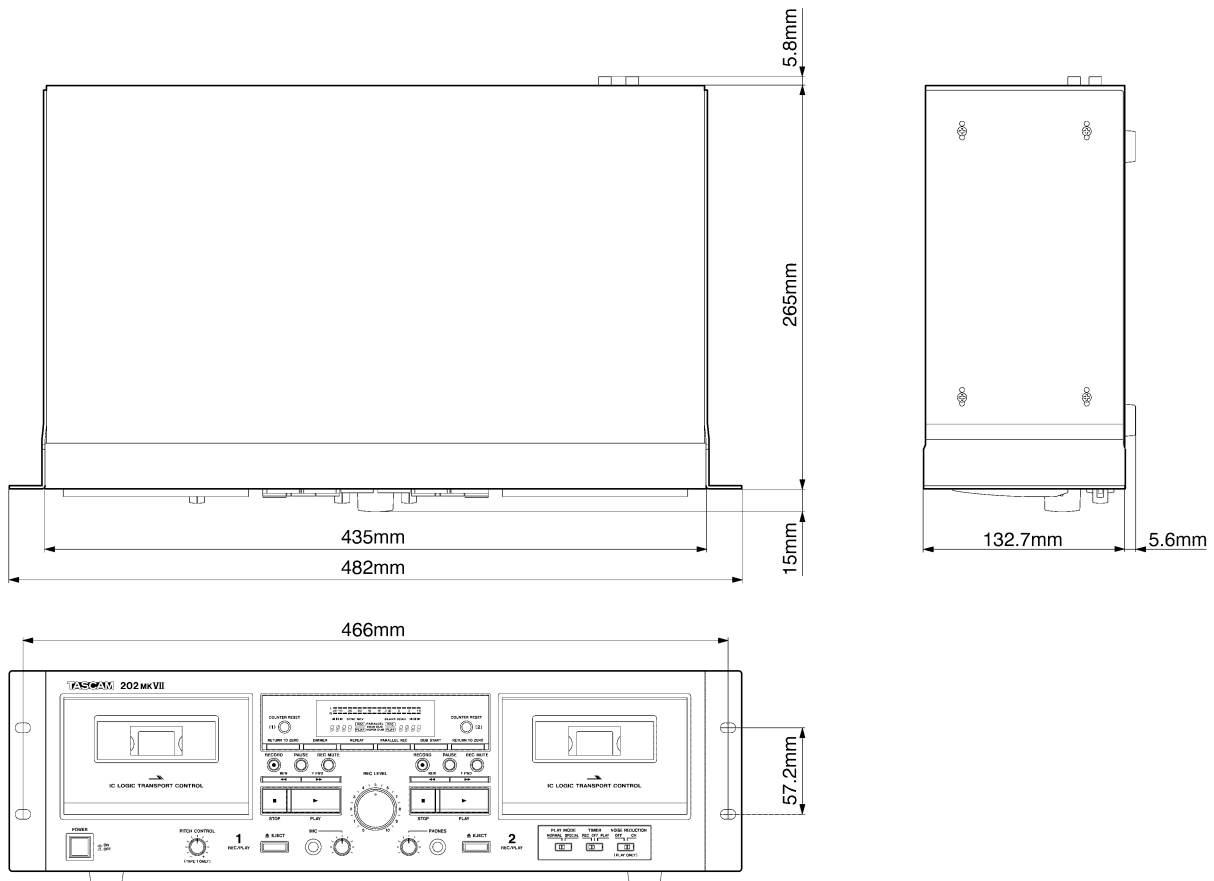

USB 端子(タイプ B)

USB2.0 準拠(Full Speed)

サンプリング周波数 : 8/11.025/16/22.05/32/44.1/48kHz

量子化ビット数 : 8/16 ビット

※1dBu = 0.775Vrms

[一般]

電源 : AC100V、50-60Hz

消費電力 : 14W

外形寸法(幅 x 高さ x 奥行き、突起部を含む)

: 482 x 138.3 x 285.8mm

質量 : 5.4kg

[付属品]

リモコン(RC-1331) × 1

リモコン用乾電池(単 3) × 2

ラックマウントビスキット × 1

取扱説明書(本書、保証書付) × 1

[寸法図]

※第三者の著作物は、個人として楽しむなどのほかは、著作権法上権利者に無断で使用できません。装置の適正使用をお願い致します。弊社では、お客様による権利侵害行為につき一切の責任を負担致しません。

※TASCAM および タスカム は、ティアック株式会社の登録商標です。

※その他、記載されている会社名、製品名、ロゴマークは各社の商標または登録商標です。

※仕様および外観は改善のため予告なく変更することがあります。

※本資料に記載の内容は 2018 年 3 月現在のものです。