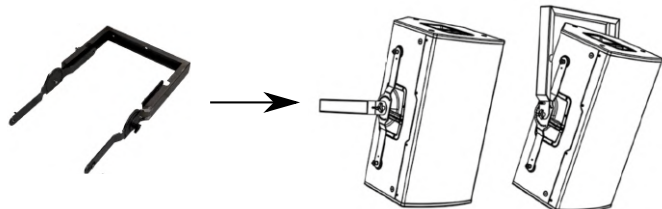

VIO X205-60

279,400円(税込)

VIO X205-100

279,400円(税込)

水平取付用ウォールブラケット

WB-VIOX10H 39,600円(税込)

WB-VIOX12H 39,600円(税込)

WB-VIOX15H 39,600円(税込)

水平取付用ウォールブラケット

WB-VIOX205H 22,000円(税込)

垂直取付用ウォールブラケット

WB-VIOX10V 74,800円(税込)

WB-VIOX12V 79,200円(税込)

WB-VIOX15V 81,400円(税込)

垂直取付用ウォールブラケット

WB-VIOX205V 41,800円(税込)