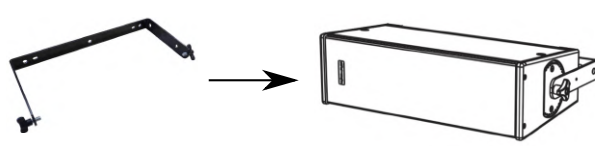

VIO X205-60

279,400円(税込)

VIO X205-100

279,400円(税込)

水平取付用ウォールブラケット

WB-VIOX10H 39,600円(税込)

WB-VIOX12H 39,600円(税込)

WB-VIOX15H 39,600円(税込)

水平取付用ウォールブラケット

WB-VIOX205H 22,000円(税込)

垂直取付用ウォールブラケット

WB-VIOX10V 74,800円(税込)

WB-VIOX12V 79,200円(税込)

WB-VIOX15V 81,400円(税込)

垂直取付用ウォールブラケット

WB-VIOX205V 41,800円(税込)