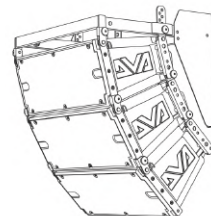

3-Wayアクティブラインアレイモジュール

DVA T8

368,500円(税込)

DVA K5

283,000円(税込)

ウォールブラケット

DWB-3

63,800円(税込)