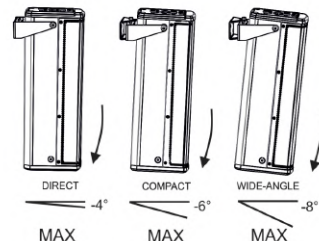

ES 1203

501,600円(税込)

ES 503

217,800円(税込)

ES 802

184,800円(税込)

ポータブルPAシステム

ES 1203用
ウォールブラケット

WB-44

8,800円(税込)

ES 503 / ES 802 用
ウォールブラケット

WB-25V

13,200円(税込)

ポイントソーススピーカー

スリムな筐体でパワフルなサウンドを実現するデジタルアンプテクノロジーを搭載し、シンプルなメニュー操作と高度なDSP処理による自由自在な設定が可能な2-Wayアクティブスピーカーです。ライブスペースから固定設備まで幅広いエリアをカバーします。2台のINGENIAシリーズを連結することで2台同時にデジタル制御が可能となり、1台の仮想スピーカーとして運用可能になります。さらに指向性を変更可能なデジタルステアリングカバレッジ機能が追加されるため、壁面設置時も自由度の高いサウンドメイキングが行えます。