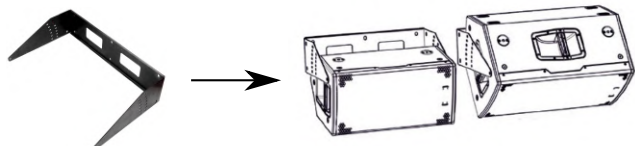

WB-IG2

48,400円(税込)

WB-IG14

44,000円(税込)

※価格は全てメーカー希望小売価格です

ポイントソーススピーカー

『VIO Xシリーズ』は、グランドスタック、ポールマウント、またはウォールマウントが可能です。堅牢な木製筐体は、固定設置を容易にするリギングポイントを備えています。フルレンジPAシステムとしてだけでなく、VIO S118/VIO S118Rサブウーハーと合わせたスタンドアロンPAシステムとして機能します。リニアフェーズFIRフィルターを採用した高度なサウンドプロセッシングにより、非常にまとまりのよいオーディオパフォーマンスを提供し、あらゆるリスニングポイントからその鮮やかで明瞭なサウンドを際立たせます。

2-Wayアクティブスピーカー

VIO X10

316,800円(税込)

VIO X12

380,600円(税込)

VIO X15

409,200円(税込)

2-Wayアクティブスピーカー

VIO X205-60

279,400円(税込)

VIO X205-100

279,400円(税込)

水平取付用ウォールブラケット

WB-VIOX10H 39,600円(税込)

WB-VIOX12H 39,600円(税込)

WB-VIOX15H 39,600円(税込)