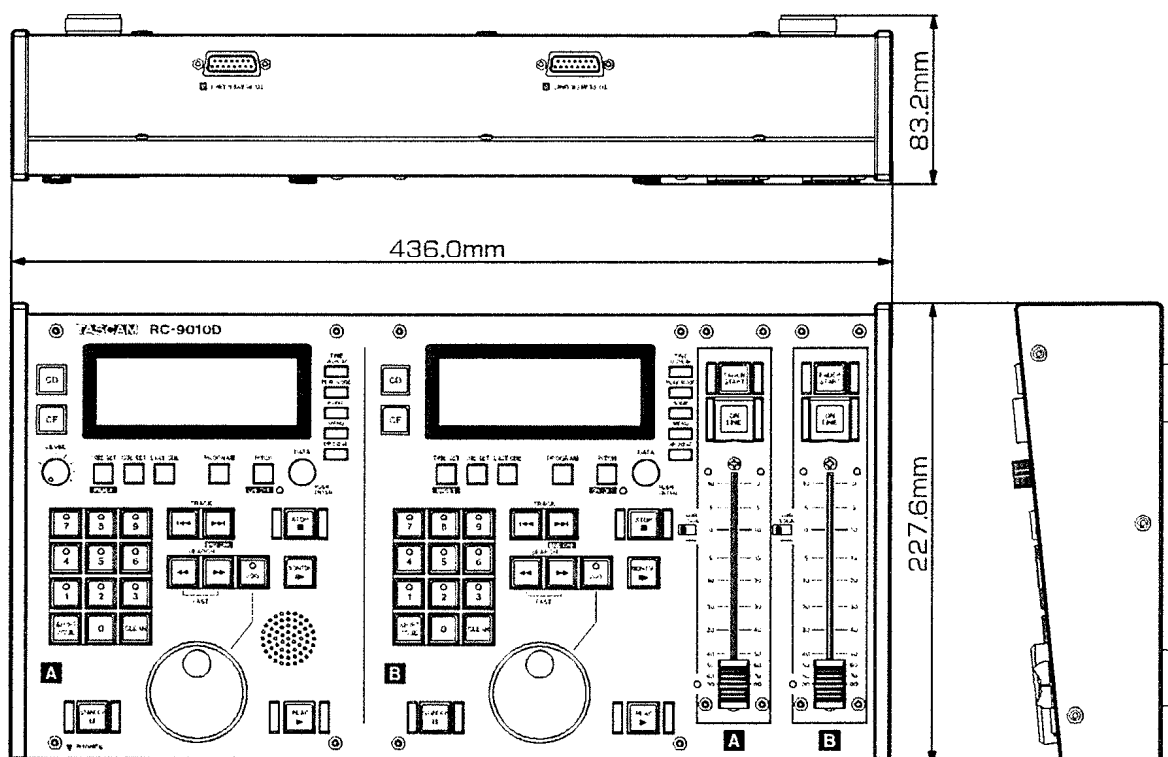

最大出力

45mW+45mW 以上（THD+N 0.1%以下、32Ω 負荷）

[一般]

電源電圧

DC12V (CD-9010CF/RC-9010 本体から供給)

消費電力

6W 以下

外形寸法

436.0 × 83.2 × 227.6mm (幅 × 高さ × 奥行き、突起を含む)

質量

4.4kg

動作温度

5~35°C

[寸法図]

※第三者の著作物は、個人として楽しむなどのほかは、著作権法上権利者に無断で使用できません。装置の適正使用をお願い致します。弊社では、お客様による権利侵害行為につき一切の責任を負担致しません。

※TASCAM および タスカム は、ティアック株式会社の登録商標です。