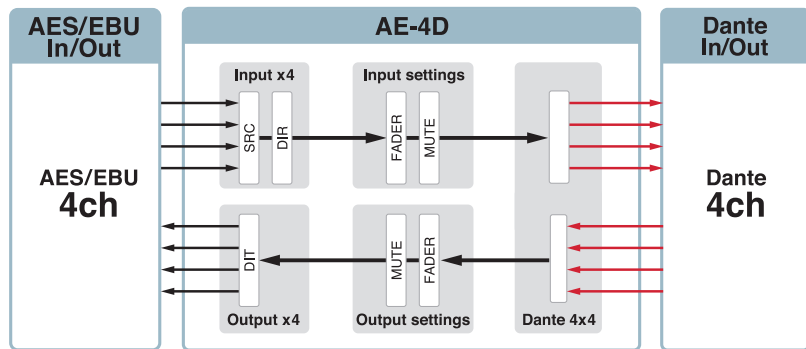

## ハーフラックサイズの Dante コンパクトプロセッサシリーズ

AE-4Dは、4ch AES/EBU信号と4ch Dante信号を相互に変換する1Uハーフラックサイズのコンパクトなコンバーターです。あらゆる Dante システムの AES/EBU 入出力ユニットとして最適で、様々な入出力仕様のモデルをラインナップする Dante コンパクトプロセッサシリーズを組み合わせると小規模システムの構築を実現します。24bit/96kHzに対応し、AES/EBU入出力にはXLR端子を採用しています。

### 4 AES/EBU入出力、4 Dante入出力

4ch AES/EBU入力を4ch Dante出力に変換し、また、4ch Dante入力を4ch AES/EBU出力へ変換するシンプルなコンバーターです。

AES/EBU信号と Dante信号を変換する際のレベルコントロールや AES/EBU入力のサンプリングレートの変換が可能で、様々な AES/EBUソースを Danteシステムに組み込むことができます。