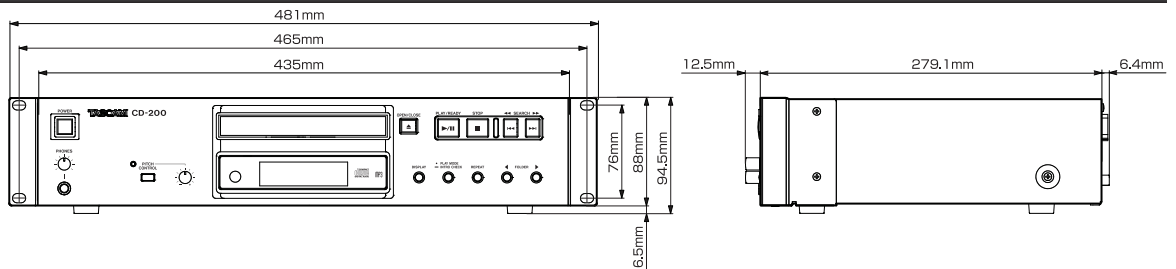

寸法図

安全に関するご注意 正しく安全にお使いいただくため、ご使用前に必ず「取扱説明書」をよくお読みください。 水、湿気、湯気、ほこり、油煙などの多い場所に設置しないでください。火災、感電、故障などの原因となることがあります。

本カタログ掲載商品の価格には、配送費、設置調整費、アース・工事費、使用済み商品の引き取り費用などは含まれておりません。

第三者の著作物は、個人として楽しむなどの場合は、著作権法上権利者に無断で使用できません。装置の適正使用をお願い致します。弊社では、お客様による権利侵害行為につき一切の責任を負担致しません。

■ご購入の際は、必ず「保証書」の「お買上日・販売店名」等の記載内容をご確認の上、大切に保管してください。■仕様および外観は改善のため予告なく変更することがあります。■製品の色は、撮影や印刷の関係で実際の色と異なって見えることがあります。■TASCAMはティアック株式会社の登録商標です。■その他、記載されている会社名、製品名、ロゴマークは各社の商標または登録商標です。

ティアック株式会社

〒206-8530 東京都多摩市落合1-47 <http://www.tascam.jp/>

タスカム製品の技術的なお問い合わせ、ご相談は

■タスカム カスタマーサポート

0120-152-854 携帯電話・PHSからは、☎ 042-356-9137

受付時間 10:00~12:00/13:00~17:00(土・日・祝日・弊社休業日を除く)

■ Copyright © 2009 TEAC Corporation All Rights Reserved.本書の一部または全部を著作権法の定める範囲を超え、無断で複写、転載することを禁じます。■このカタログについてのお問合せは、タスカム製品取扱店にご相談ください。もし販売店でお分かりにならないときは、当社にお尋ねください。

タスカム製品取扱店