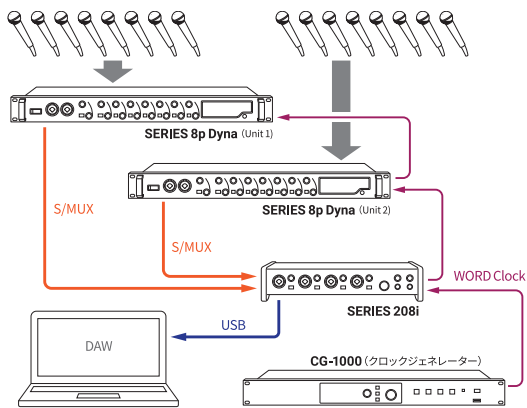

S/MUX  
光デジタル出力  
2系統

D-sub 25 pin  
8アナログ出力  
1系統

WORD同期  
In/Out/Thru

- ① MIC/LINE/INST入力端子(XLR/TRSコンボ)
- ② INST/MIC/LINE/+48V切替スイッチ
- ③ ファントム+48Vスイッチ
- ④ 1ノブアナログコンプレッサーつまみ
- ⑤ S/MUX出力端子(光デジタル)
- ⑥ WORD IN/OUT端子(BNC)
- ⑦ アナログ出力端子(D-sub 25pin)
- ⑧ LINE出力端子(TRSバランス)
- ⑨ MIC/LINE入力端子(XLR/TRSコンボ)

### TASCAMの新しいオーディオインターフェース“SERIES”にマイクプリアンプが登場

SERIES 8p DynaはHDIAマイクプリアンプを8基搭載し、優れたオーディオ特性と拡張性を備えたスタジオやステージ用途に最適な1Uサイズのマイクプリアンプです。各チャンネルに独立した+48Vファントム電源や“TRUE BYPASS”対応の1ノブアナログコンプレッサーを装備し、2系統のS/MUX光出力端子やマスタークロックジェネレーターと接続できるWORD入出力端子も搭載。さらにアナログ出力端子を装備し、単体で高音質マイクプリアンプユニットとしても使用可能です。

#### 主な特長

- EIN #1 -127dBuを誇る TASCAM HDIAマイクプリアンプ 8系統
- “TRUE BYPASS”対応 1ノブアナログコンプレッサー 8入力
- フロントにMIC/LINE/INST入力用のXLR/TRSコンボ端子 2系統
- リアにMIC/LINE入力用のXLR/TRSコンボ端子 6系統
- チャンネル毎に独立した+48Vファントム電源スイッチ 8入力
- 2系統のS/MUX光出力 96kHz時 8ch
- 176.4k/192kHz時 4ch
- 1/4インチ バランス TRS端子によるアナログライン出力 8系統
- D-Sub 25pinアナログバランス出力 1系統
- デジチェーン接続できるWORD IN/OUT/THRU端子 あり
- 操作性を高める各種インジケータ オーバーロード
- コンプレッサーゲインリダクション
- レベルメーター
- サンプルクロック周波数

#### システム応用例

S/MUXやADATインターフェースを持つオーディオインターフェースの入力拡張ユニットとして使用可能。2系統のS/MUXを使うことで96kHzのサンプリング周波数でSERIES 8p Dynaの全8入力の送出が可能です。<sup>※2</sup> また、複数のSERIES 8p Dynaを使って入力数の増加にも対応できるほか、<sup>※3</sup> これらの機器のクロック同期を取ることも可能です。